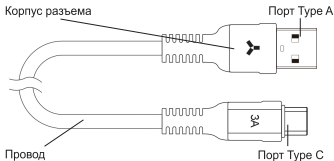

accesstyle

Руководство пользователя

Благодарим за приобретение кабеля Accesstyle AC30-TF30. Пожалуйста, перед использованием внимательно ознакомьтесь с инструкцией.

Спецификации

Длина	30 см
Вид кабеля	плоский
Материал оболочки	ТПЭ
Материал корпуса разъема	ТПЭ, алюминий
Разъем 1	USB Type-A
Разъем 2	USB Type-C
Поддерживаемое напряжение, сила тока	3 А
Стандарт USB	USB 3.0
Скорость передачи данных	480Mbps(60MB/s)
Поддержка быстрой зарядки	QC4+
Вес без упаковки	12.4г

Комплектация

1. Кабель — 1 шт.
2. Инструкция — 1 шт.

Описание устройства

Использование кабеля

Подключите оба разъема кабеля к соответствующим разъемам устройства и/или источника питания.

Примечания по безопасности: